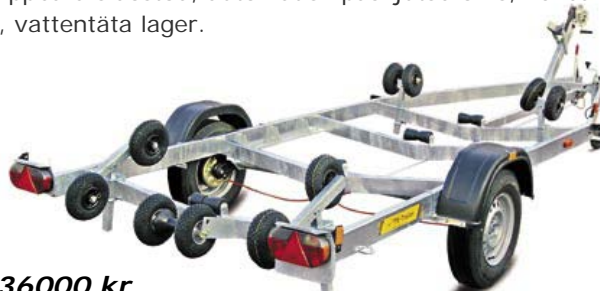

Båtvagn – BT1500

Varmförzinkad, instyrningsvaggan vid bakre kölrulle, flyttbart vinschtorn samt stävstöd av gummi, längsgående vippbryggor på bakre sidostöd, vippbara sidostöd, automatisk påskjutsbroms, vevbart stödhjul, dubbla massivgummihjul, 4 kölrullar, vattentäta lager.

Max belastning:	1140 kg
För båtlängd:	7 m
Vagnens längd:	7,05 m
Vagnens bredd:	2,25 m
Vagnens vikt:	360 kg
Hjul:	185x14"